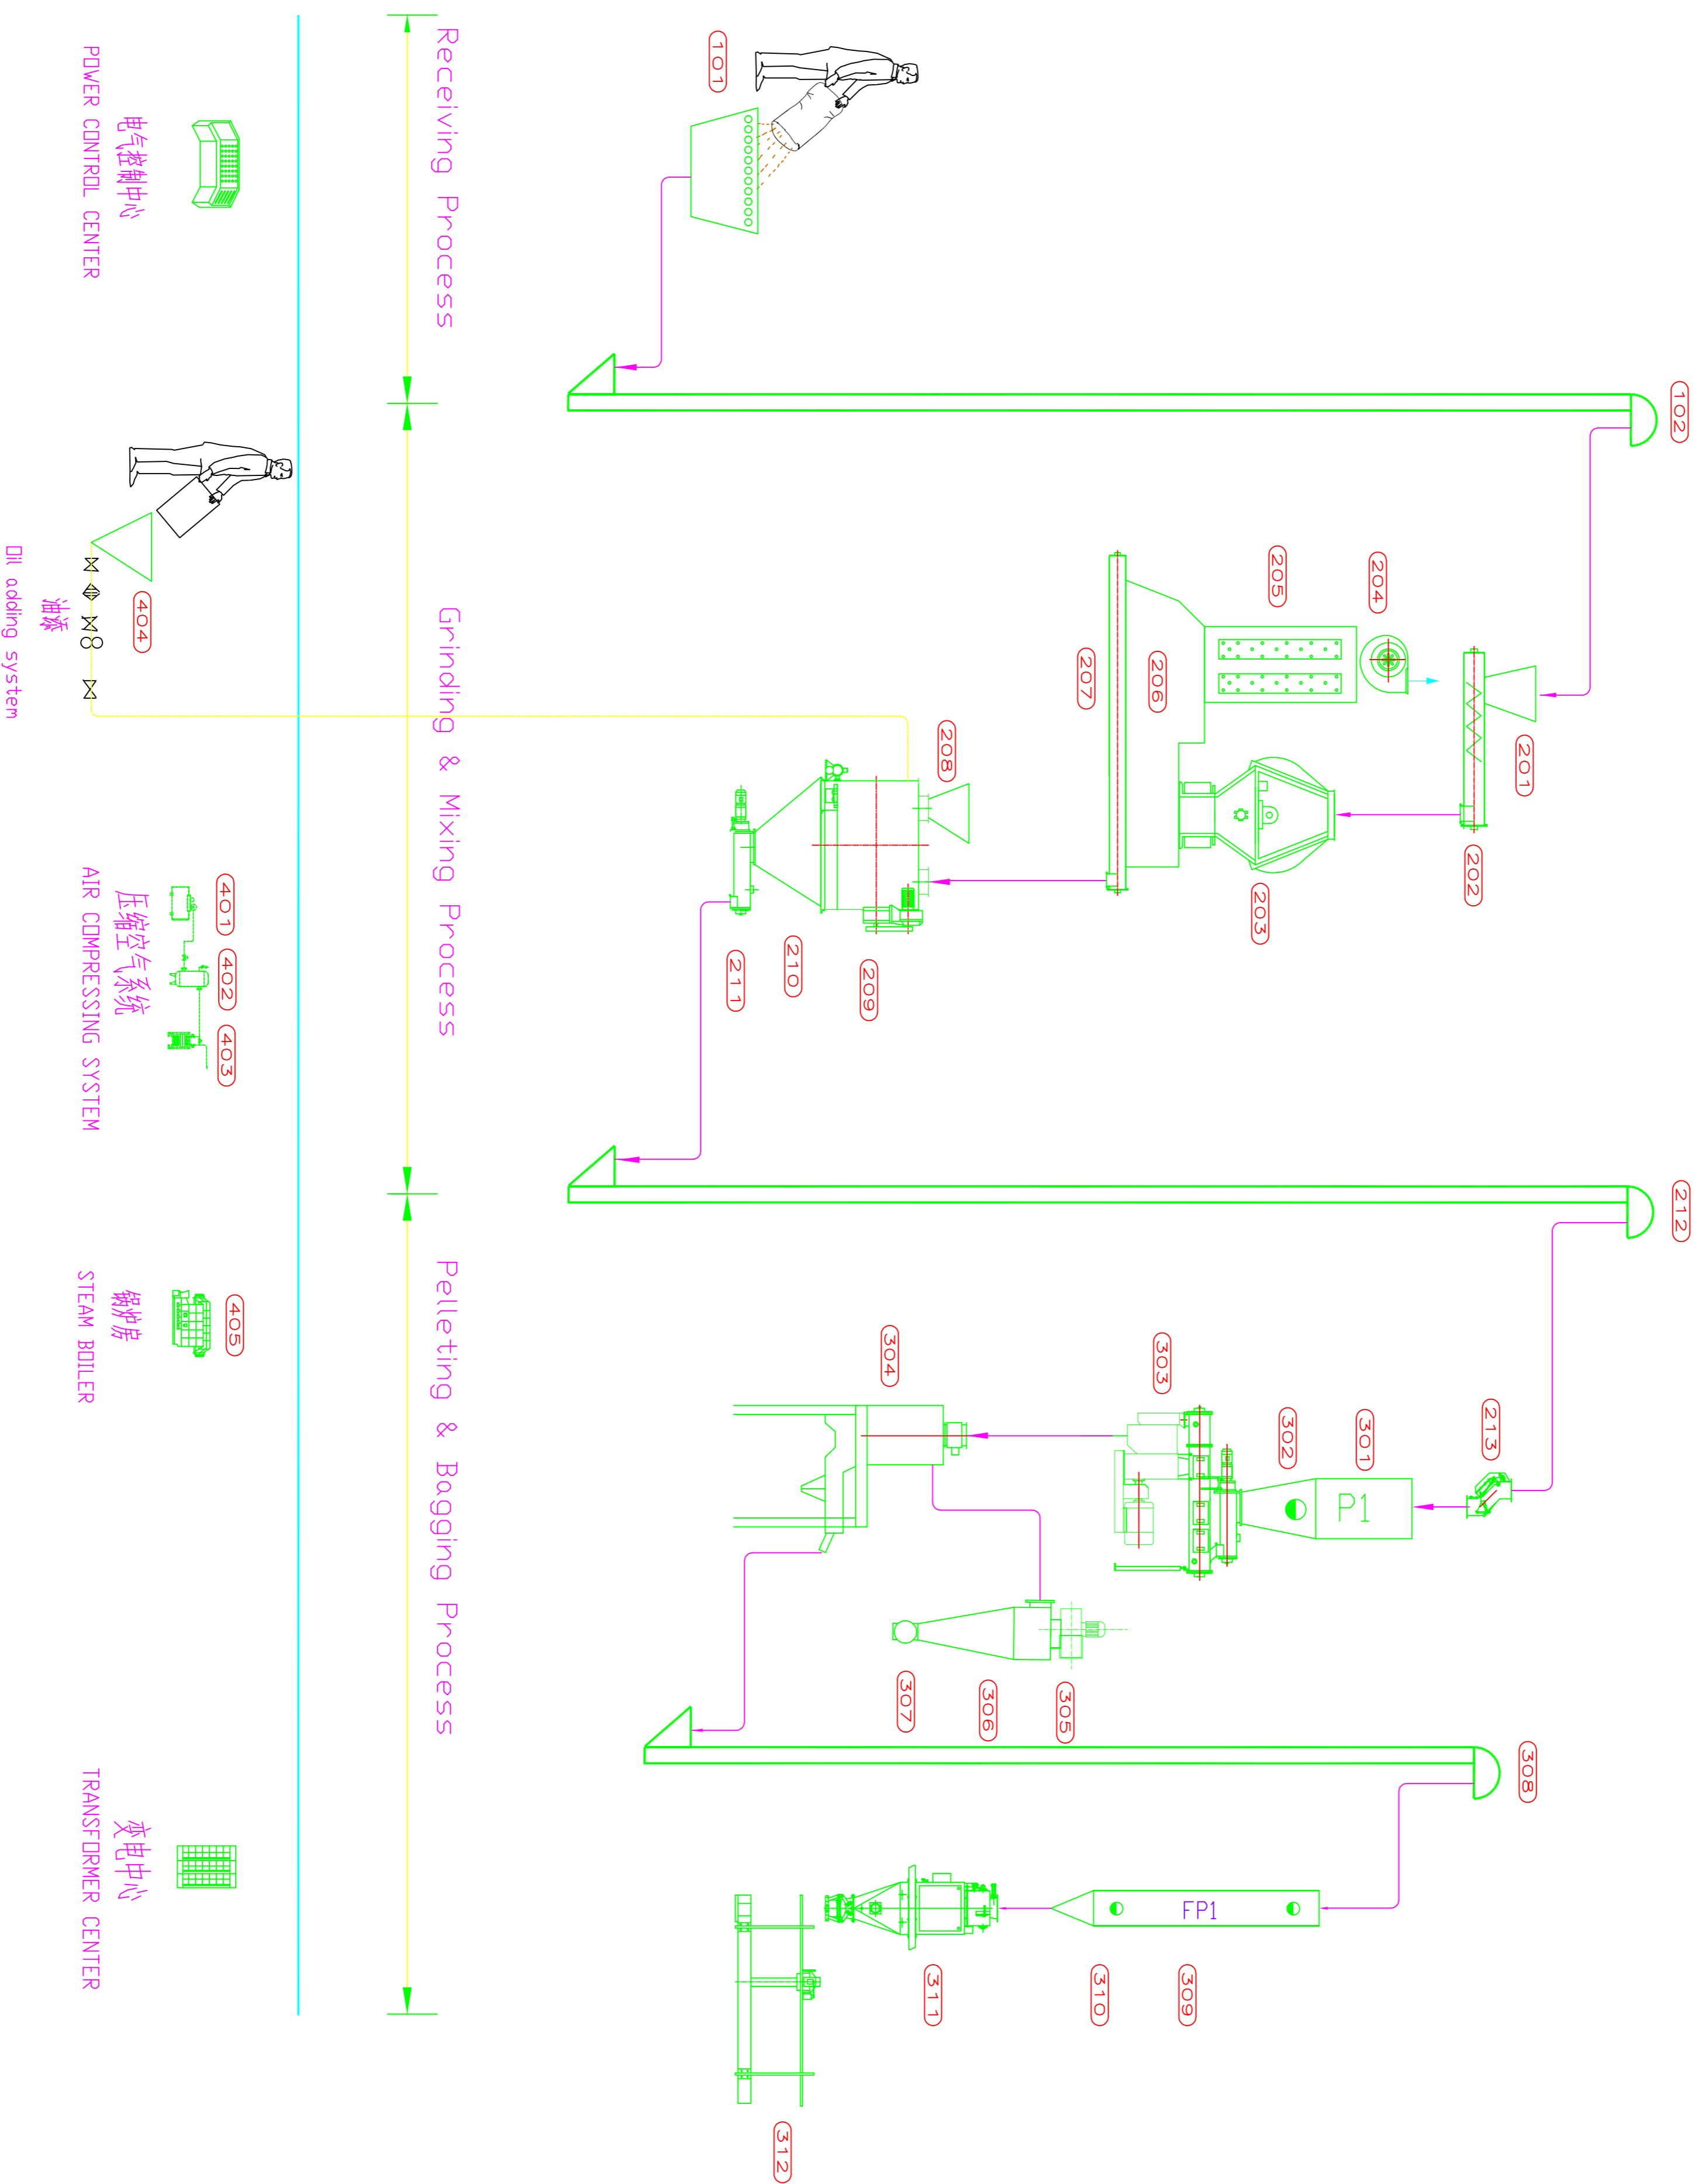

2T/H Chicken feed line

YONGLI 江苏永立机械有限公司 JIANGSU YONGLI MACHINERY CO., LTD		项目名称		YPM320饲料生产线	
设计	审核	工艺流程		图号	0001
绘图	工程负责人	比例	日期		
校对	标准化				